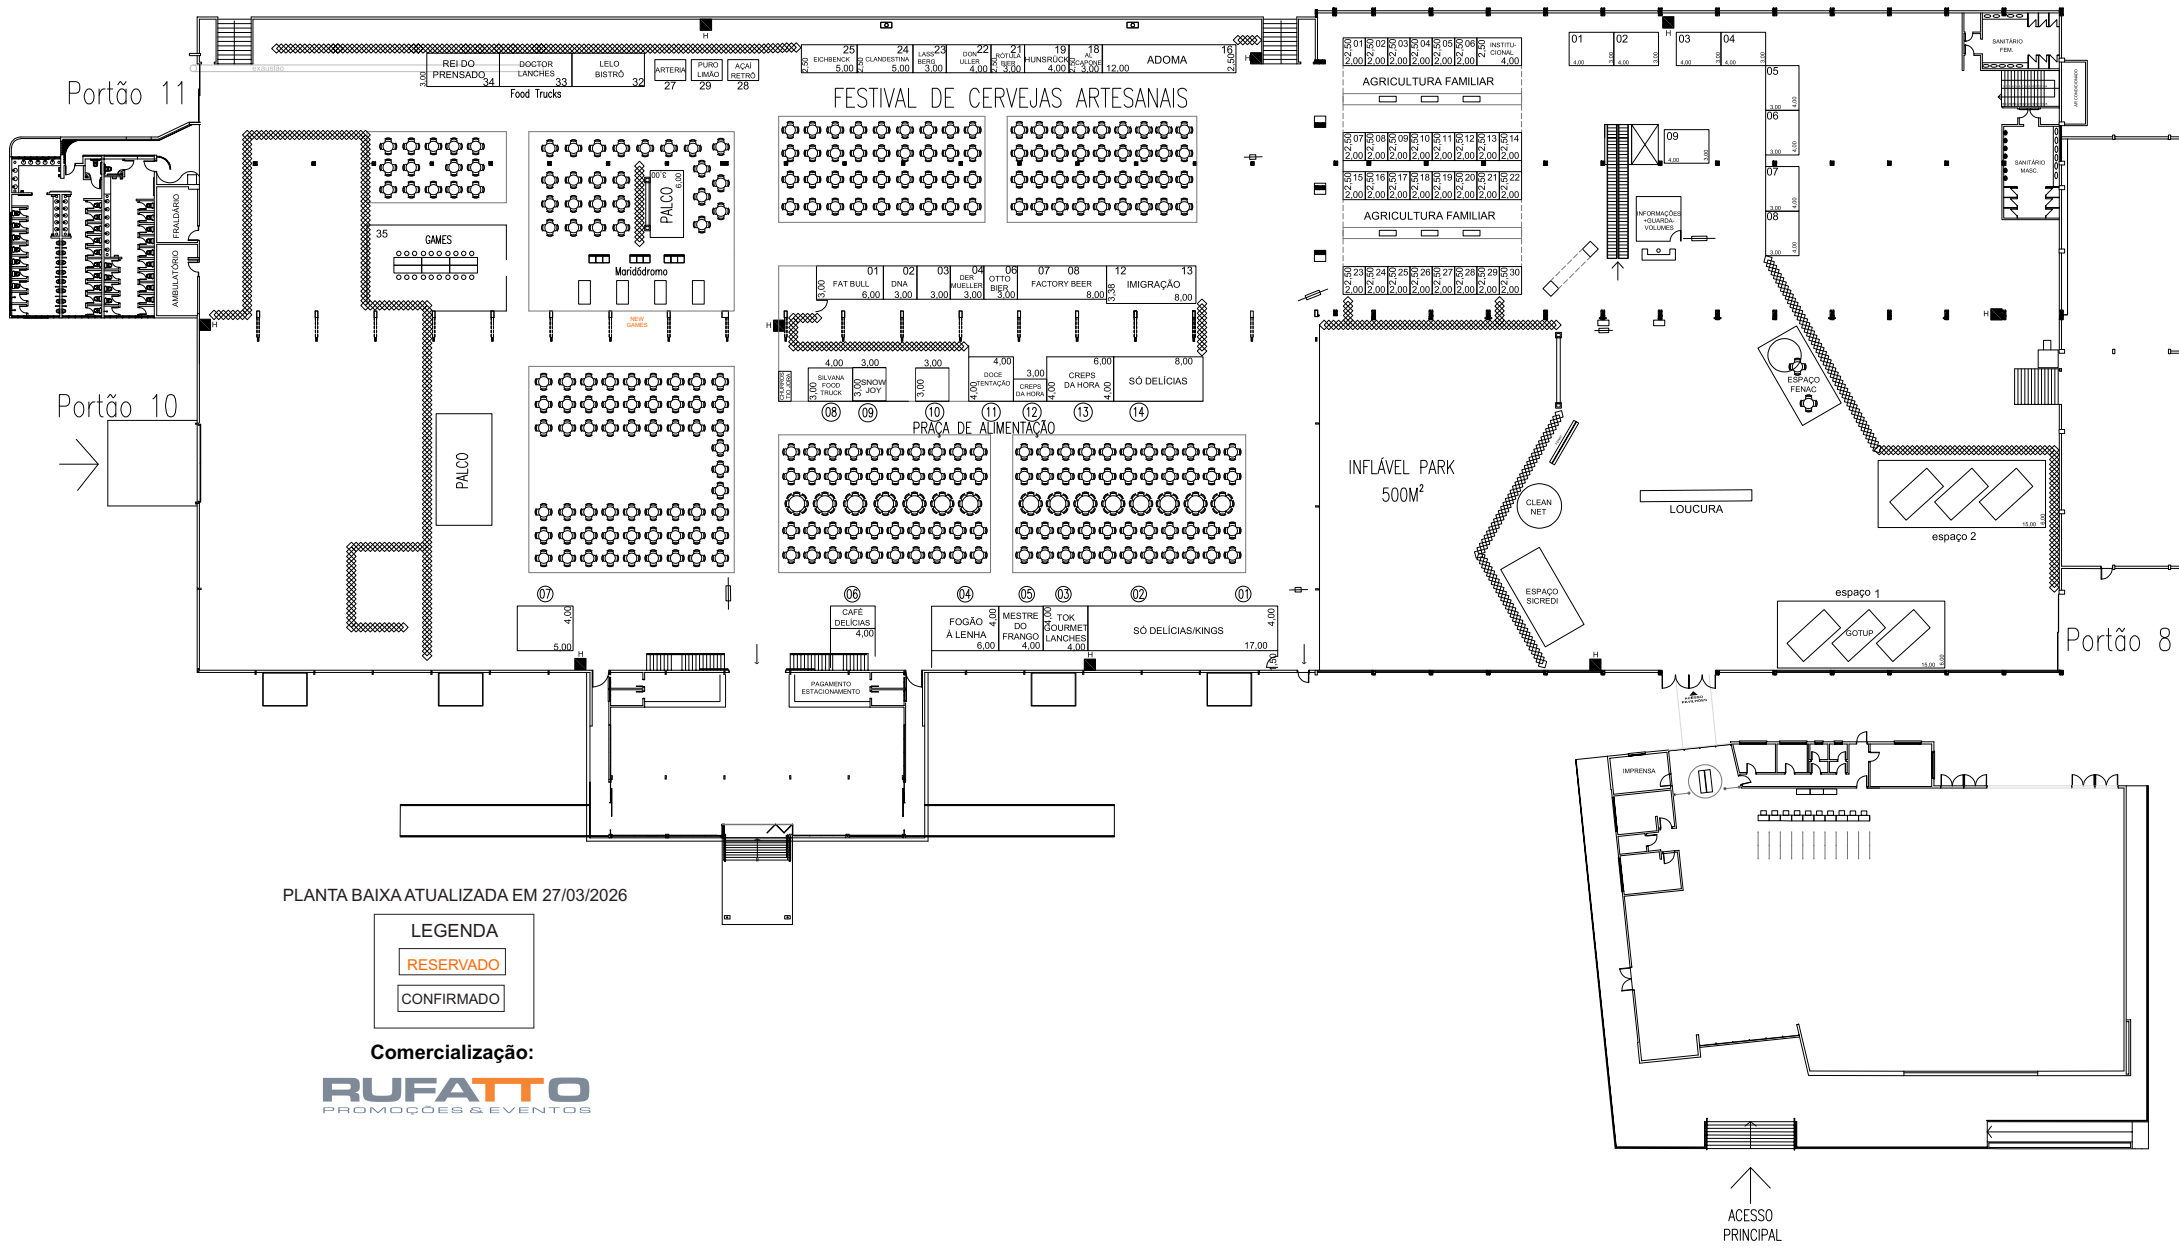

PLANTA BAIXA ATUALIZADA EM 27/03/2026

LEGENDA

- RESERVADO
- CONFIRMADO

Comercialização:
RUFATTO
PROMOÇÕES & EVENTOS

↑
ACESSO PRINCIPAL